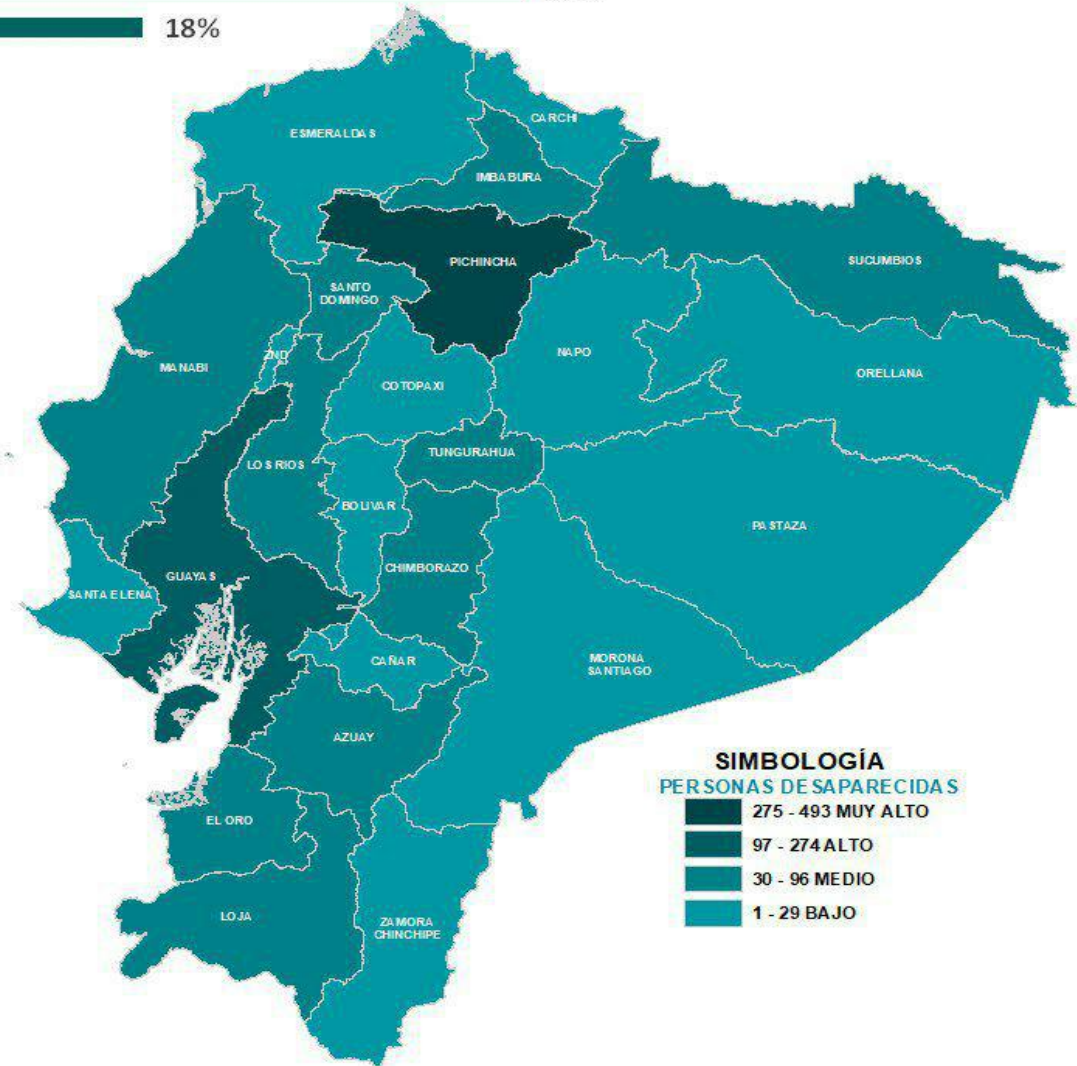

EL
GOBIERNO
DE TODOS

MINISTERIO DEL INTERIOR

FGE

FISCALÍA GENERAL DEL ESTADO

ECUADOR

ESTADÍSTICAS GENERALES DE PERSONAS DESAPARECIDAS

NÚMEROS DE DENUNCIAS RECEPTADAS POR DESAPARICIÓN

CORTE JUNIO 2018

LOCALIZADOS

EN INVESTIGACIÓN

MOTIVACIÓN DE LAS PERSONAS LOCALIZADAS

CORTE JUNIO 2018

Con voluntad

Problemas:

- Familiares
- Sociales
- Académicos
- Económicos
- Psicológicos

Sin voluntad

CORTE JUNIO 2018

1.495
Casos en investigación

DENUNCIAS DE PERSONAS DESAPARECIDAS SEGÚN GRUPO ETARIO Y GENERO

CORTE JUNIO 2018

1.495
Casos en investigación