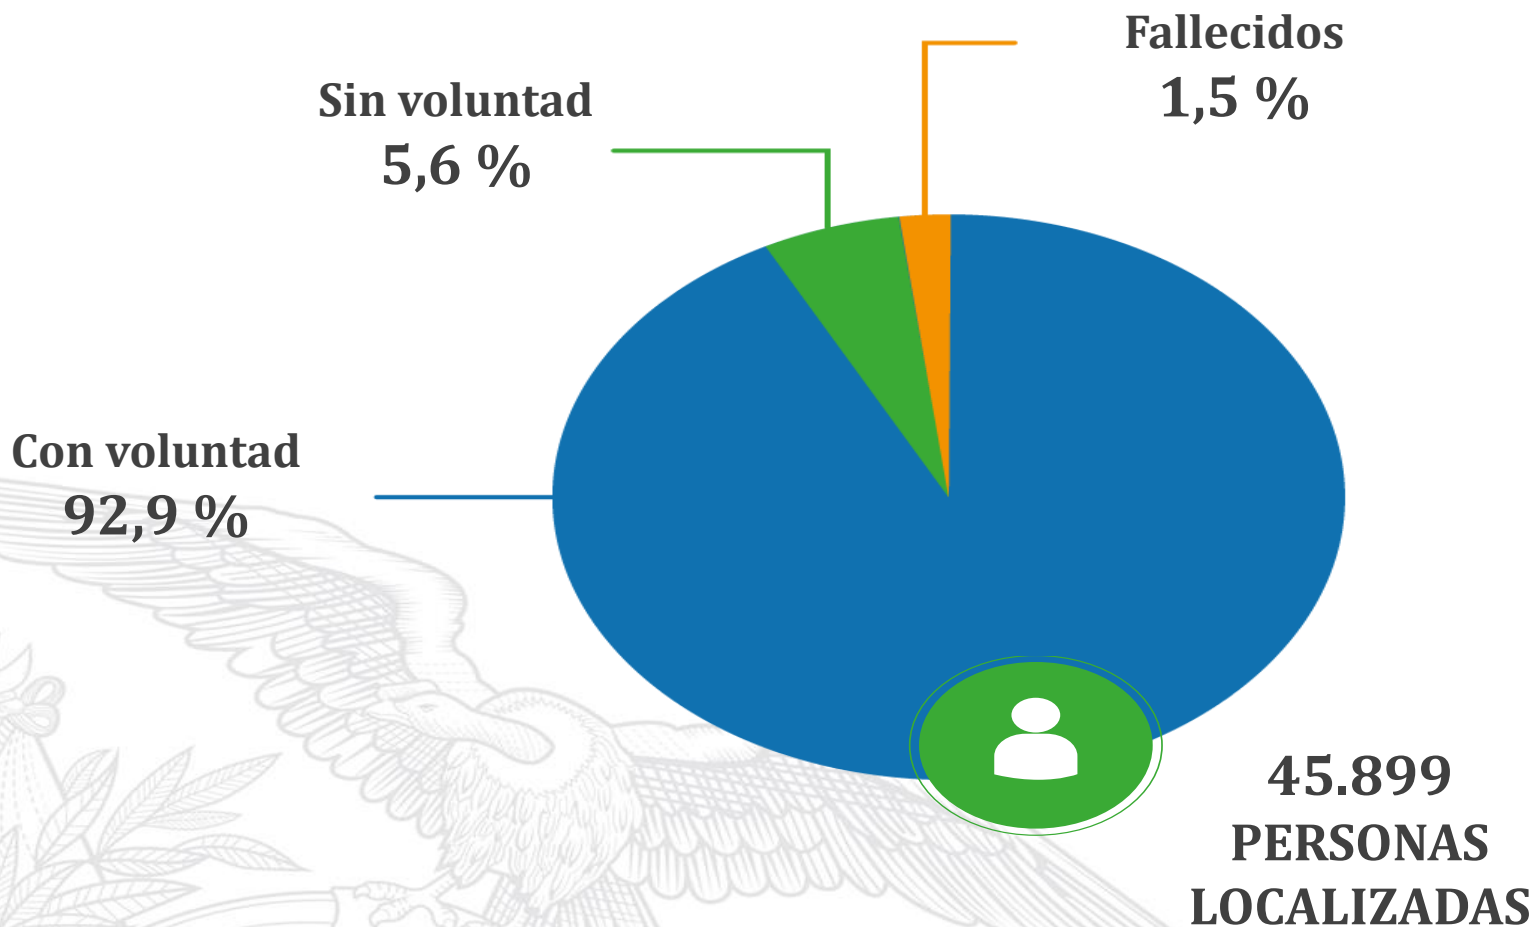

EL
GOBIERNO
DE TODOS

MINISTERIO DEL INTERIOR

FGE

FISCALÍA GENERAL DEL ESTADO

ECUADOR

ESTADÍSTICAS GENERALES DE PERSONAS DESAPARECIDAS

NÚMEROS DE DENUNCIAS RECEPTADAS POR DESAPARICIÓN

CORTE JUNIO 2018

LOCALIZADOS

EN INVESTIGACIÓN

MOTIVACIÓN DE LAS PERSONAS LOCALIZADAS

CORTE JUNIO 2018

Con voluntad

Problemas:

- Familiares
- Sociales
- Académicos
- Económicos
- Psicológicos

Sin voluntad

CORTE JUNIO 2018

1.495
Casos en investigación

DENUNCIAS DE PERSONAS DESAPARECIDAS SEGÚN GRUPO ETARIO Y GENERO

CORTE JUNIO 2018

1.495
Casos en investigación