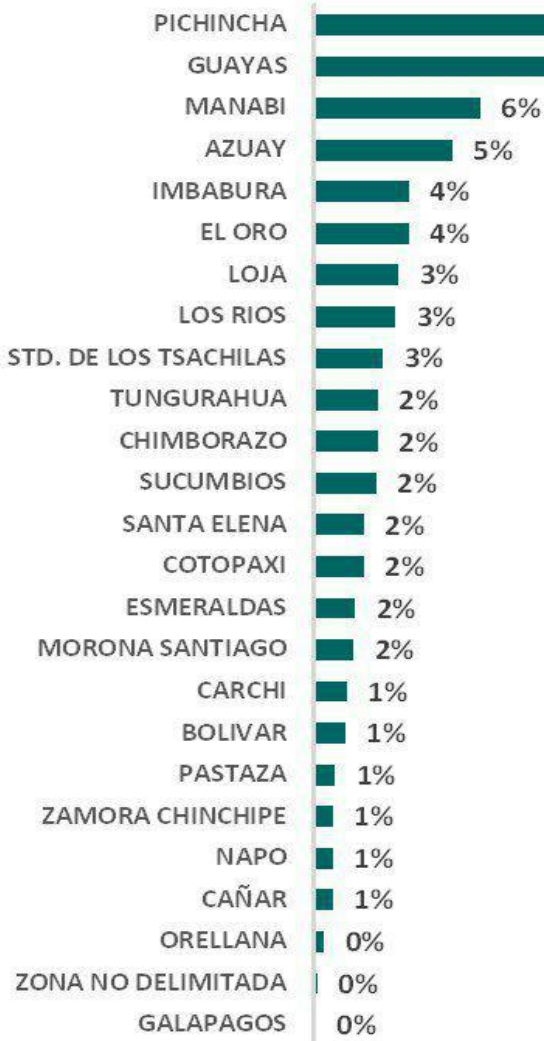

EL
GOBIERNO
DE TODOS

MINISTERIO DEL INTERIOR

FGE

FISCALÍA GENERAL DEL ESTADO

ECUADOR

ESTADÍSTICAS GENERALES DE PERSONAS DESAPARECIDAS

NÚMEROS DE DENUNCIAS RECEPTADAS POR DESAPARICIÓN

CORTE JUNIO 2018

LOCALIZADOS

EN INVESTIGACIÓN

MOTIVACIÓN DE LAS PERSONAS LOCALIZADAS

CORTE JUNIO 2018

Con voluntad

Problemas:

- Familiares
- Sociales
- Académicos
- Económicos
- Psicológicos

Sin voluntad

CORTE JUNIO 2018

1.495
Casos en investigación

DENUNCIAS DE PERSONAS DESAPARECIDAS SEGÚN GRUPO ETARIO Y GENERO

CORTE JUNIO 2018

1.495
Casos en investigación