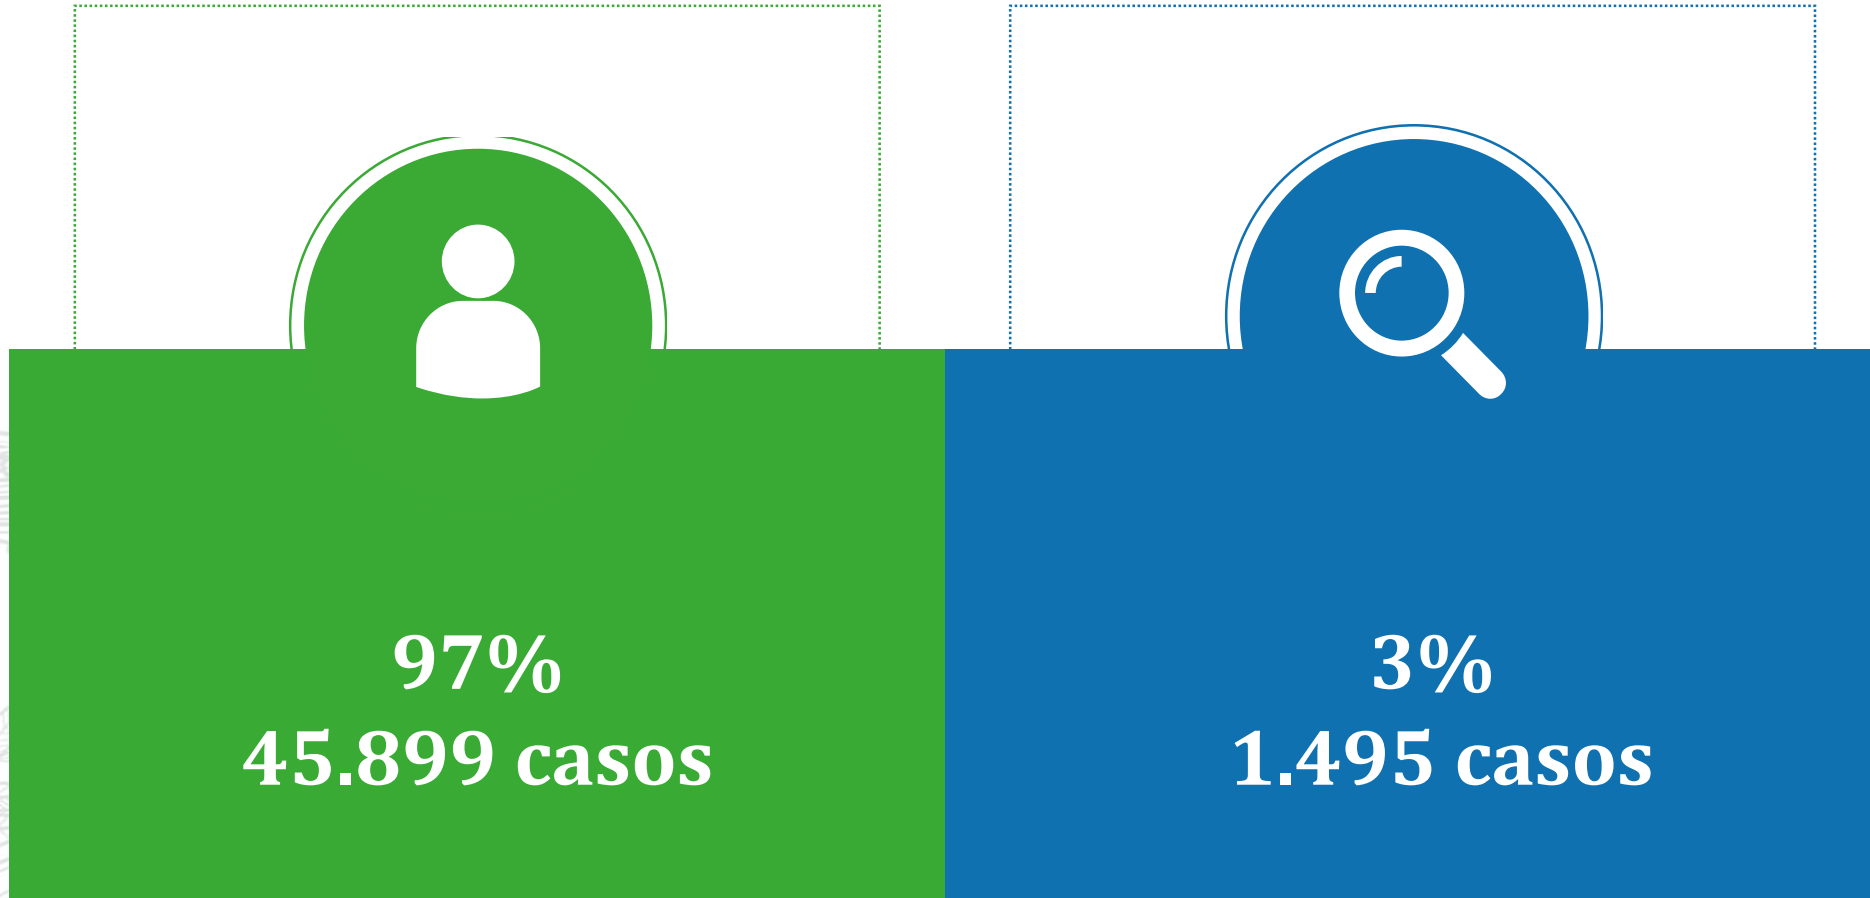

EL
GOBIERNO
DE TODOS

MINISTERIO DEL INTERIOR

FGE

FISCALÍA GENERAL DEL ESTADO

ECUADOR

ESTADÍSTICAS GENERALES DE PERSONAS DESAPARECIDAS

NÚMEROS DE DENUNCIAS RECEPTADAS POR DESAPARICIÓN

CORTE JUNIO 2018

LOCALIZADOS

EN INVESTIGACIÓN

MOTIVACIÓN DE LAS PERSONAS LOCALIZADAS

CORTE JUNIO 2018

Con voluntad

Problemas:

- Familiares
- Sociales
- Académicos
- Económicos
- Psicológicos

Sin voluntad

CORTE JUNIO 2018

1.495
Casos en investigación

DENUNCIAS DE PERSONAS DESAPARECIDAS SEGÚN GRUPO ETARIO Y GENERO

CORTE JUNIO 2018

1.495
Casos en investigación